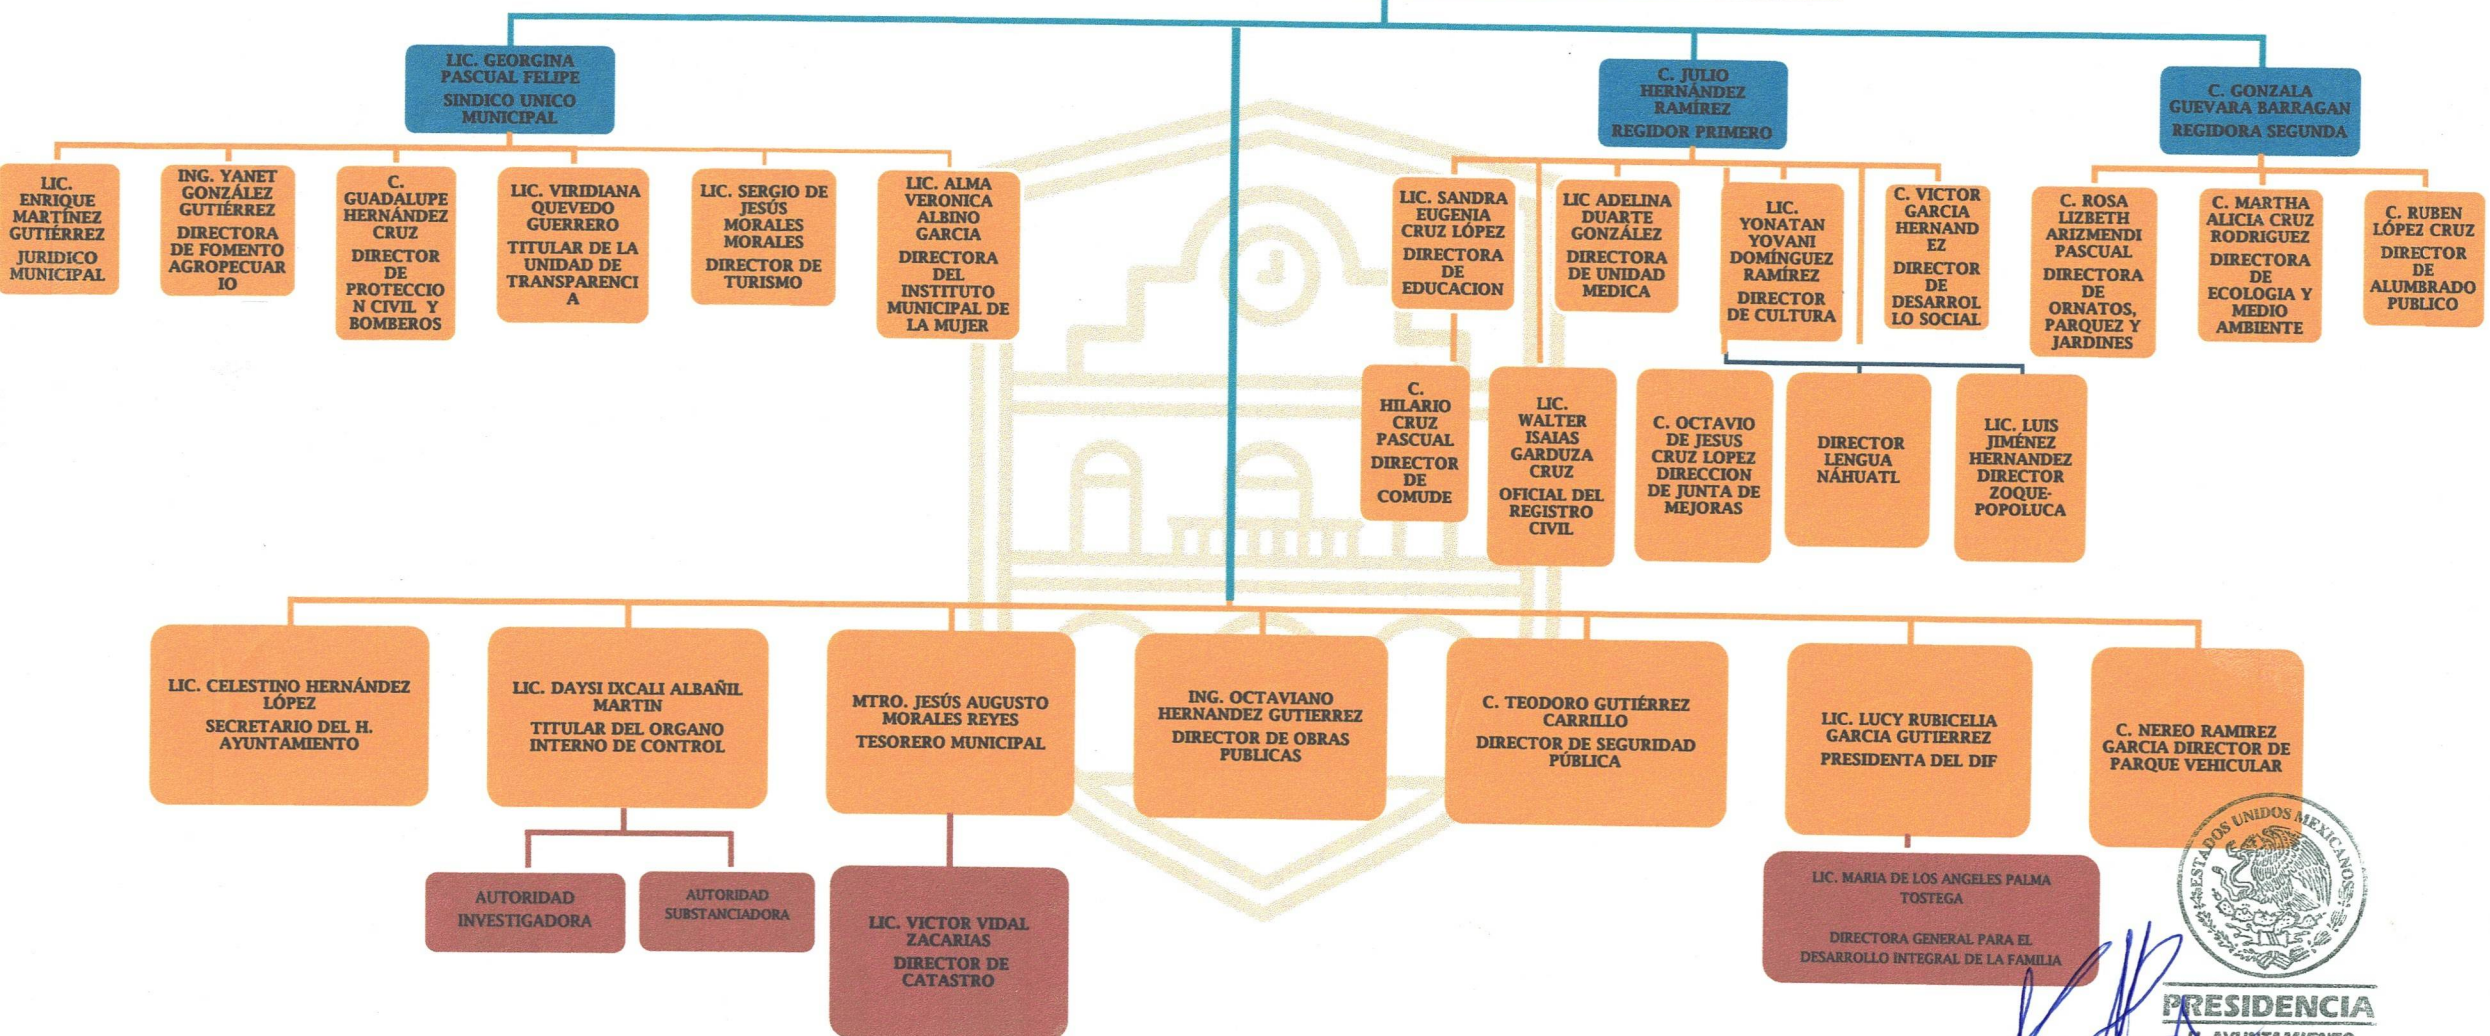

ORGANIGRAMA MUNICIPAL

LIC. SOSIMO LÓPEZ RAMÍREZ
PRESIDENTE MUNICIPAL CONSTITUCIONAL

PRESIDENCIA
AYUNTAMIENTO
SOTEAPAN, VER.
2026-2029
LIC. SOSIMO LÓPEZ RAMÍREZ
PRESIDENTE MUNICIPAL CONSTITUCIONAL